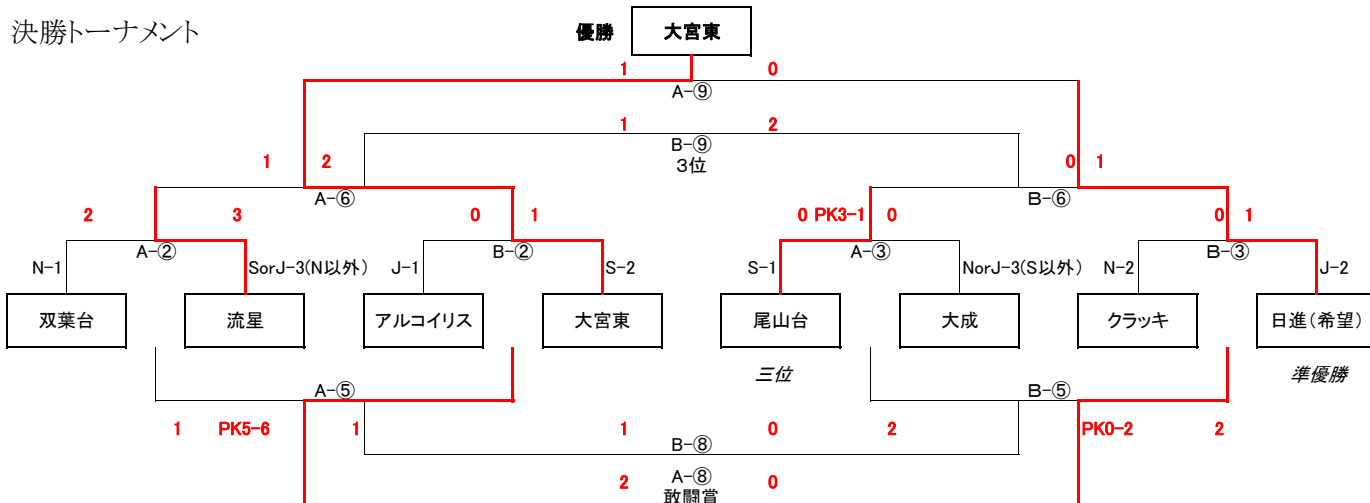

第30回 日進カップ 決勝トーナメント・チャレンジリーグ 結果

決勝トーナメント

チャレンジリーグ

	日進(夢)	別所	寿能	桶川	勝点	得点	失点	得失点	順位
日進(夢)		0 ● 1	0 ● 1	0 ● 4	0	0	6	-6	4
別所	1 ○ 0		1 ● 4	5 ○ 1	6	7	5	2	2
寿能	1 ○ 0	4 ○ 1		2 ○ 0	9	7	1	6	1
桶川	4 ○ 0	1 ● 5	0 ● 2		3	5	7	-2	3

A	KICK OFF	GAME	種別	対戦カード	主審	副審	四審
①	9:00	30	チャレンジ	日進(夢) 0 - 1 ○ 寿能	本部	本部	本部
②	9:40	30	決勝T1回戦	双葉台 2 - 3 ○ 流星	日進(夢)	寿能	本部
③	10:20	30	決勝T1回戦	尾山台 PK3-1○ 大成	双葉台	流星	本部
④	11:00	30	チャレンジ	寿能 ○ 4 - 1 別所	尾山台	大成	本部
⑤	11:40	30	敢闘賞1回戦	双葉台 1 - 1 △ アルコイリス PK5-6○	本部	本部	本部
⑥	12:20	30	準決勝	流星 1 - 2 ○ 大宮東	双葉台	アルコイリス	本部
⑦	13:00	30	チャレンジ	桶川 0 - 2 ○ 寿能	流星	大宮東	本部
⑧	13:40	30	敢闘賞	アルコイリス ○ 2 - 0 クラッキ	桶川	寿能	本部
⑨	14:20	40	決勝	大宮東 ○ 1 - 0 日進(希望)	本部	本部	本部

延長

B	KICK OFF	GAME	種別	対戦カード	主審	副審	四審
①	9:00	30	チャレンジ	別所 ○ 5 - 1 桶川	本部	本部	本部
②	9:40	30	決勝T1回戦	アルコイリス 0 - 1 ○ 大宮東	別所	桶川	本部
③	10:20	30	決勝T1回戦	クラッキ 0 - 1 ○ 日進(希望)	アルコイリス	大宮東	本部
④	11:00	30	チャレンジ	桶川 ○ 4 - 0 日進(夢)	クラッキ	日進(希望)	本部
⑤	11:40	30	敢闘賞1回戦	大成 2 - 2 クラッキ PK0-2○	本部	本部	本部
⑥	12:20	30	準決勝	尾山台 0 - 1 ○ 日進(希望)	大成	クラッキ	本部
⑦	13:00	30	チャレンジ	日進(夢) 0 - 1 ○ 別所	尾山台	日進(希望)	本部
⑧	13:40	30	TM	双葉台 ○ 1 - 0 大成	別所	日進(夢)	本部
⑨	14:20	40	3位決定戦	流星 1 - 2 ○ 尾山台	本部	本部	本部